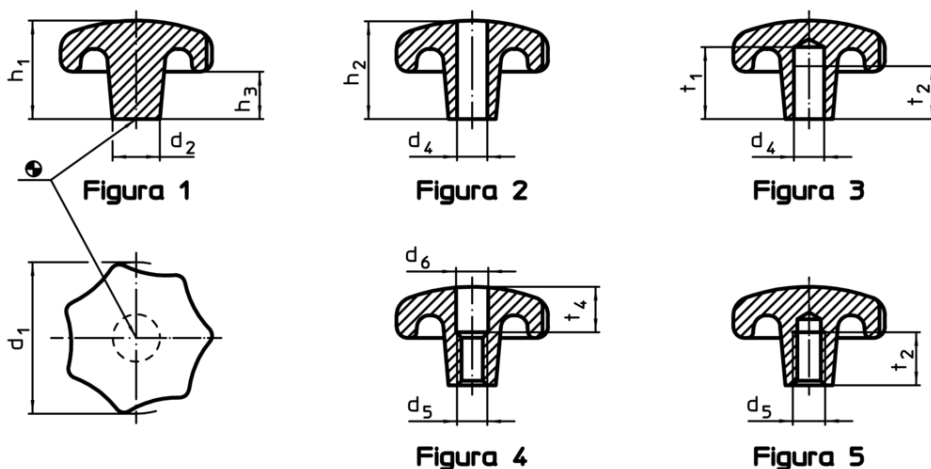

Mânere tip stea • DIN 6336 fontă
24650.0132

Descrierea produsului

Sablat sau vâlțuit.

Material

Mâner
• Fontă gri GG 20, lucios

Mai multe informații

Note

La cerere se pot livra cu diferite gauri sau tratamente speciale

Desen

Informații comandă

Dimensiuni				[g]	RoHS	REACH	Ref. Nr.
d ₁	d ₂	d ₄ H7	h ₂				
[mm]							
cu gaura netedă, transversală, forma B – figura 2							
32	12	6	20	38	Reclamație- RoHS	nu conține materiale SVHC	24650.0132