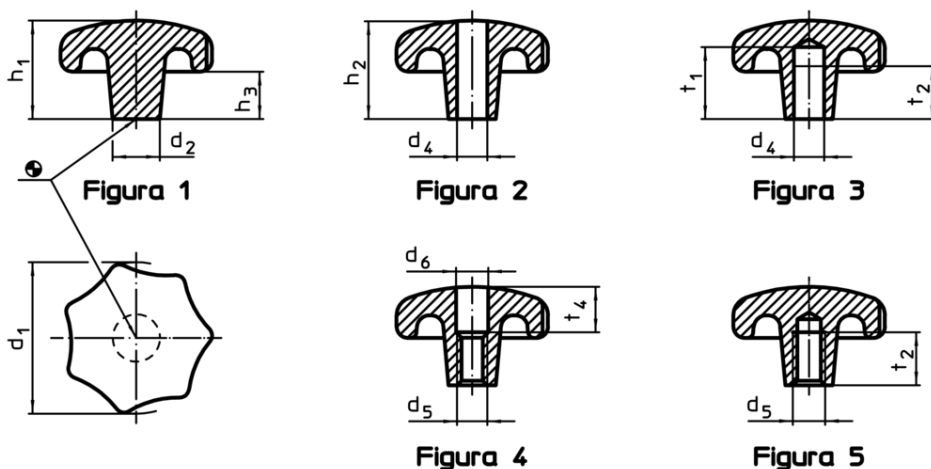

Mânere tip stea • DIN 6336 fontă
24650.0140

Descrierea produsului

Sablat sau vâlțuit.

Material

Mâner
• Fontă gri GG 20, lucios

Mai multe informații

Note

La cerere se pot livra cu diferite gauri sau tratamente speciale

Desen

Informații comandă

d ₁	Dimensiuni			[g]	RoHS	REACH	Ref. Nr.
	d ₂	d ₄ H7	h ₂				
cu gaura netedă, transversală, forma B – figura 2							
40	14	8	25	72	Reclamație- RoHS	nu conține materiale SVHC	24650.0140