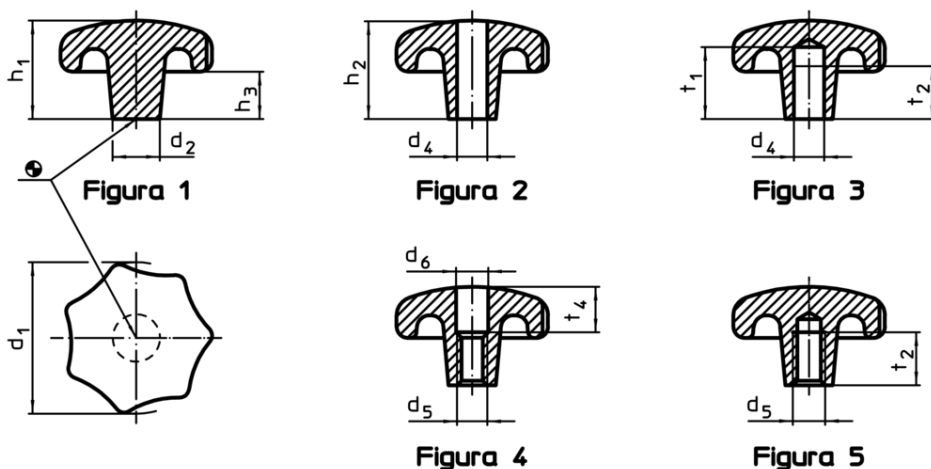

Mânere tip stea • DIN 6336 fontă  
24650.0150

Descrierea produsului

Sablat sau vâlțuit.

Material

Mâner  
• Fontă gri GG 20, lucios

Mai multe informații

Note

La cerere se pot livra cu diferite gauri sau tratamente speciale

Desen

Informații comandă

Dimensiuni				[g]	RoHS	REACH	Ref. Nr.
d <sub>1</sub>	d <sub>2</sub>	d <sub>4</sub> H7	h <sub>2</sub>				
[mm]							
cu gaura netedă, transversală, forma B – figura 2							
50	18	10	32	130	Reclamație- RoHS	nu conține materiale SVHC	24650.0150