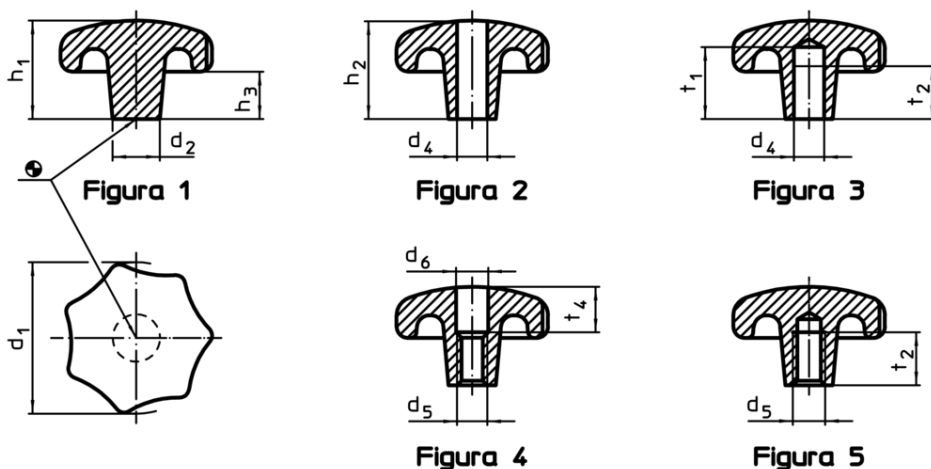

Mânere tip stea • DIN 6336 fontă
24650.0163

Descrierea produsului

Sablat sau vâlțuit.

Material

Mâner
• Fontă gri GG 20, lucios

Mai multe informații

Note

La cerere se pot livra cu diferite gauri sau tratamente speciale

Desen

Informații comandă

Dimensiuni				[g]	RoHS	REACH	Ref. Nr.
d ₁	d ₂	d ₄ H7	h ₂				
[mm]							
cu gaura netedă, transversală, forma B – figura 2							
63	20	12	40	275	Reclamație- RoHS	nu conține materiale SVHC	24650.0163