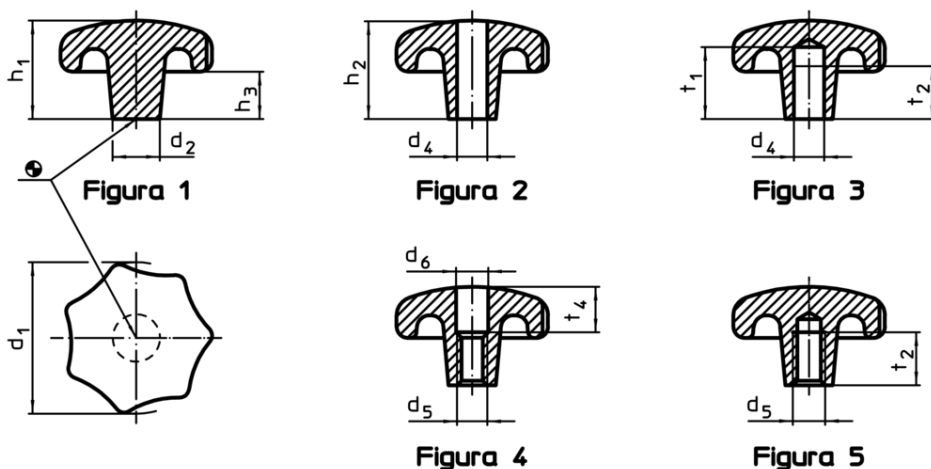

Mânere tip stea • DIN 6336 fontă
24650.0180

Descrierea produsului

Sablat sau vâlțuit.

Material

Mâner
• Fontă gri GG 20, lucios

Mai multe informații

Note

La cerere se pot livra cu diferite gauri sau tratamente speciale

Desen

Informații comandă

Dimensiuni				[g]	RoHS	REACH	Ref. Nr.
d ₁	d ₂	d ₄ H7	h ₂				
[mm]							
cu gaura netedă, transversală, forma B – figura 2							
80	25	16	50	548	Reclamație- RoHS	nu conține materiale SVHC	24650.0180