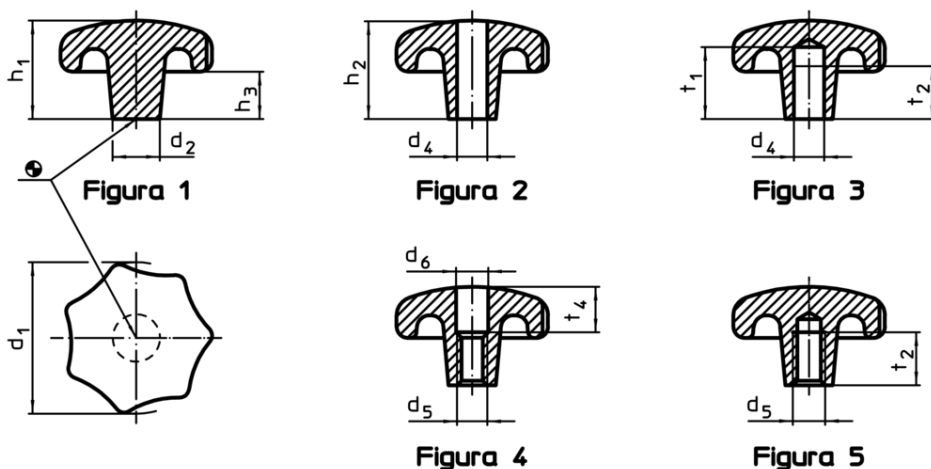

Mânere tip stea • DIN 6336 fontă
24650.0250

Descrierea produsului

Sablat sau vâlțuit.

Material

Mâner
• Fontă gri GG 20, lucios

Mai multe informații

Note

La cerere se pot livra cu diferite gauri sau tratamente speciale

Desen

Informații comandă

d ₁	d ₂	Dimensiuni				[g]	RoHS	REACH	Ref. Nr.
		d ₄ H7	h ₂	t ₁	t ₂				
cu gaură înfundată, netedă, forma C – figura 3									
50	18	10	32	21	18	133	Reclamație- RoHS	nu conține materiale SVHC	24650.0250