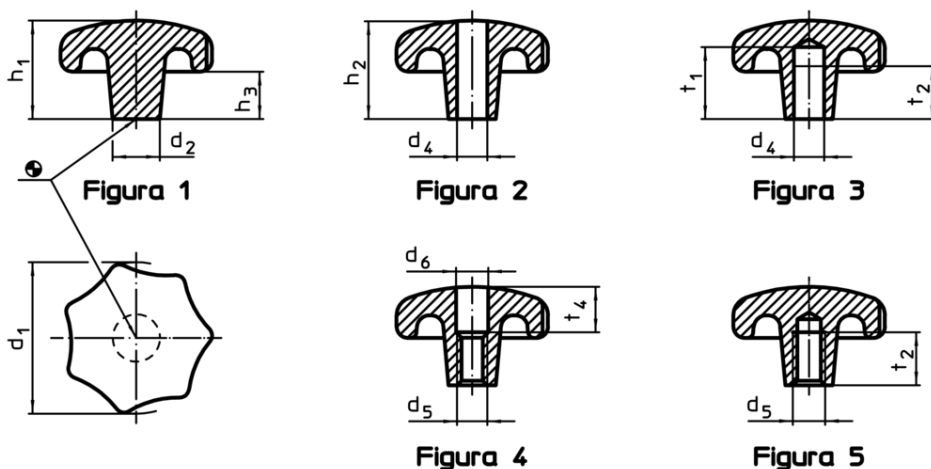

Mânere tip stea • DIN 6336 fontă  
24650.0263

Descrierea produsului

Sablat sau vâlțuit.

Material

Mâner  
• Fontă gri GG 20, lucios

Mai multe informații

Note

La cerere se pot livra cu diferite gauri sau tratamente speciale

Desen

Informații comandă

d <sub>1</sub>	d <sub>2</sub>	Dimensiuni				[g]	RoHS	REACH	Ref. Nr.
		d <sub>4</sub> H7	h <sub>2</sub>	t <sub>1</sub>	t <sub>2</sub>				
cu gaură înfundată, netedă, forma C – figura 3									
63	20	12	40	25	22	280	Reclamație- RoHS	nu conține materiale SVHC	24650.0263