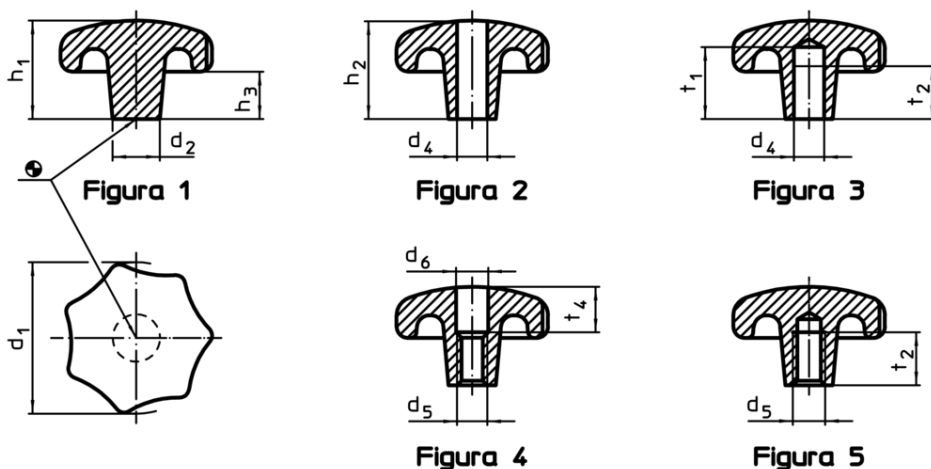

Mânere tip stea • DIN 6336 fontă
24650.0280

Descrierea produsului

Sablat sau vâlțuit.

Material

Mâner
• Fontă gri GG 20, lucios

Mai multe informații

Note

La cerere se pot livra cu diferite gauri sau tratamente speciale

Desen

Informații comandă

d ₁	d ₂	Dimensiuni				[g]	RoHS	REACH	Ref. Nr.
		d ₄ H7	h ₂	t ₁	t ₂				
cu gaură înfundată, netedă, forma C – figura 3									
80	25	16	50	32	28	573	Reclamație- RoHS	nu conține materiale SVHC	24650.0280