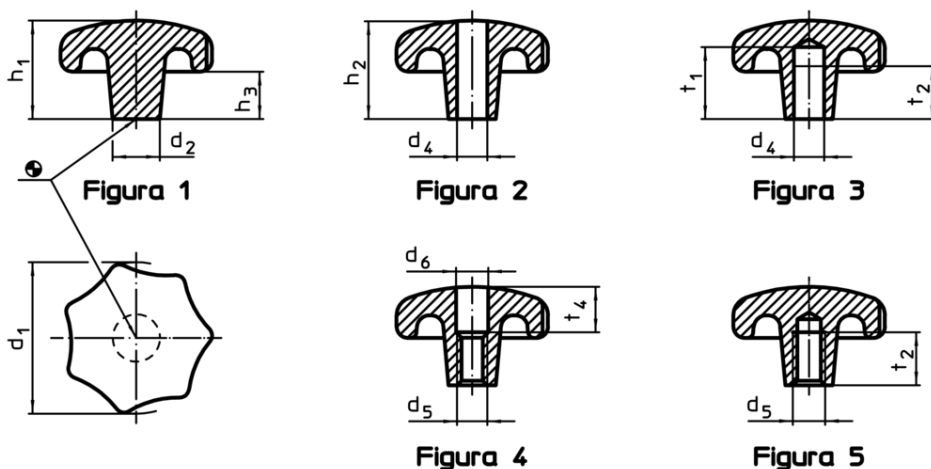

Mânere tip stea • DIN 6336 fontă  
24650.0340

Descrierea produsului

Sablat sau vâlțuit.

Material

Mâner  
• Fontă gri GG 20, lucios

Mai multe informații

Note

La cerere se pot livra cu diferite gauri sau tratamente speciale

Desen

Informații comandă

Dimensiuni						[g]	RoHS	REACH	Ref. Nr.
d <sub>1</sub>	d <sub>2</sub>	d <sub>5</sub>	d <sub>6</sub>	h <sub>2</sub>	t <sub>4</sub>				
cu filet, cu gaură de trecere, forma D – figura 4									
40	14	M8	8,4	25	12	72	Reclamație- RoHS	nu conține materiale SVHC	24650.0340