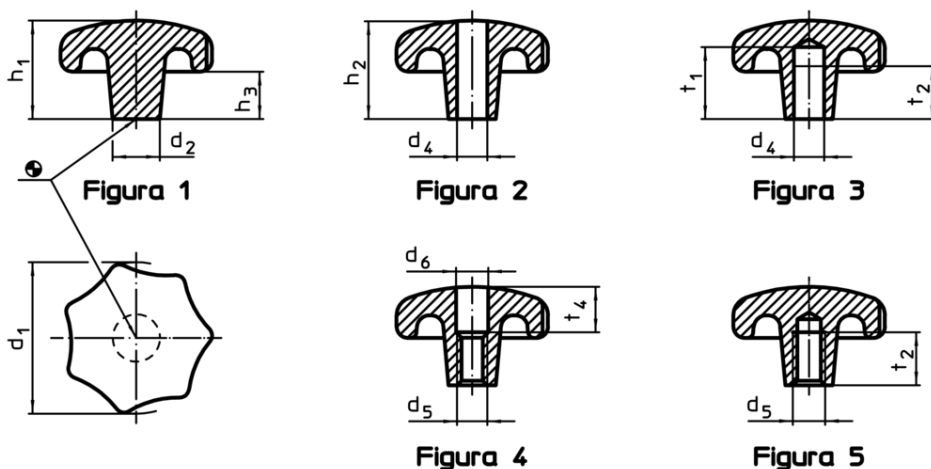

Mânere tip stea • DIN 6336 fontă  
24650.0380

Descrierea produsului

Sablat sau vâlțuit.

Material

Mâner  
• Fontă gri GG 20, lucios

Mai multe informații

Note

La cerere se pot livra cu diferite gauri sau tratamente speciale

Desen

Informații comandă

d <sub>1</sub>	d <sub>2</sub>	Dimensiuni				[g]	RoHS	REACH	Ref. Nr.
		d <sub>5</sub>	d <sub>6</sub>	h <sub>2</sub>	t <sub>4</sub>				
cu filet, cu gaură de trecere, forma D – figura 4									
80	25	M16	17	50	30	545	Reclamație- RoHS	nu conține materiale SVHC	24650.0380