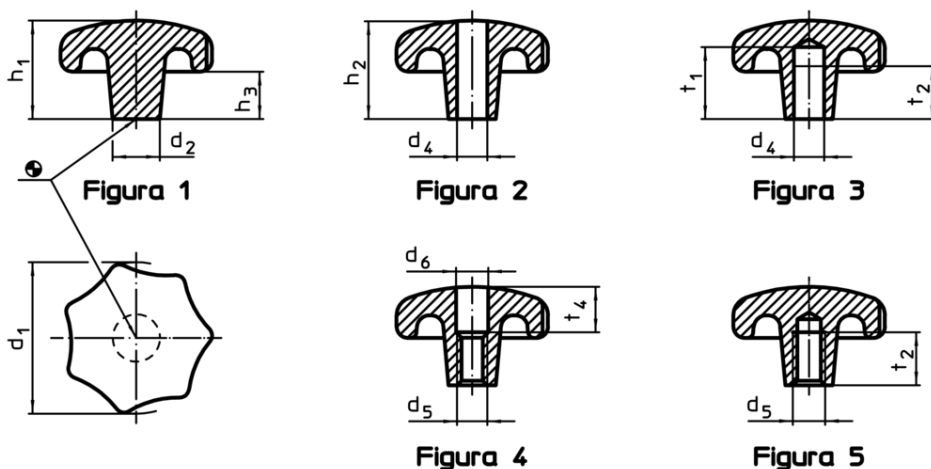

Mânere tip stea • DIN 6336 fontă
24650.0450

Descrierea produsului

Sablat sau vâlțuit.

Material

- Mâner**
- Fontă gri GG 20, lucios

Mai multe informații

Note

La cerere se pot livra cu diferite gauri sau tratamente speciale

Desen

Informații comandă

d ₁	d ₂	Dimensiuni			[g]	RoHS	REACH	Ref. Nr.
		d ₅	h ₂	t ₂				
cu gaură înfundată filetată, forma E – figura 5								
50	18	M10	32	18	132	Reclamație- RoHS	nu conține materiale SVHC	24650.0450