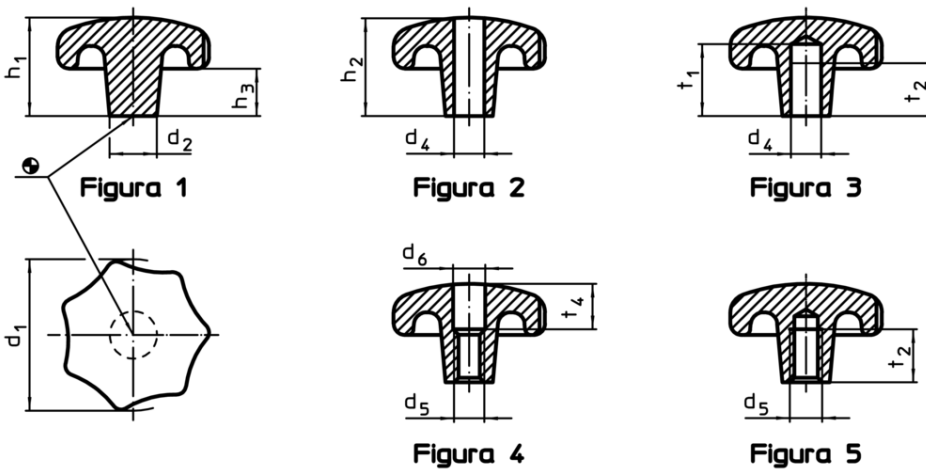

Mânere tip stea • DIN 6336 fontă
24650.0463

Descrierea produsului

Sablat sau vâltuit.

Material

Mâner
• Fontă gri GG 20, lucios

Mai multe informații

Note

La cerere se pot livra cu diferite gauri sau tratamente speciale

Desen

Informații comandă

d ₁	d ₂	Dimensiuni			[g]	RoHS	REACH	Ref. Nr.
		d ₅	h ₂	t ₂				
cu gaură înfundată filetată, forma E – figura 5								
63	20	M12	40	22	280	Reclamație- RoHS	nu conține materiale SVHC	24650.0463