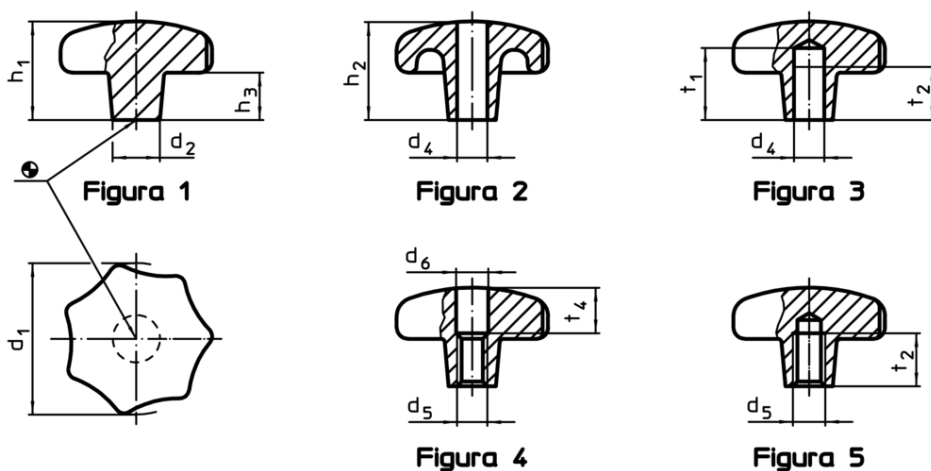

### Informații comandă

d <sub>1</sub>	d <sub>2</sub>	Dimensiuni				h <sub>2</sub>	t <sub>4</sub>	[g]	RoHS	REACH	Ref. Nr.
		d <sub>5</sub>	d <sub>6</sub>	[mm]							
cu filet, cu gaură de trecere, forma D – figura 4, nepolizat											
63	20	M12	13		40	20	109	Reclamație- RoHS	conține materiale SVHC >0.1% w/w	24660.0363	