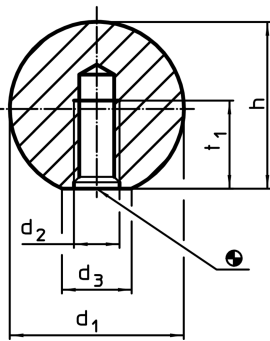

### Informații comandă

d <sub>1</sub>	d <sub>2</sub>	Dimensiuni d <sub>3</sub> ~ [mm]	h ~	t <sub>1</sub> min.	 [g]	RoHS	REACH	Ref. Nr.
oțel								
16	M4	8	15	7	16	Reclamație- RoHS	conține materiale SVHC >0.1% w/w	24561.0016