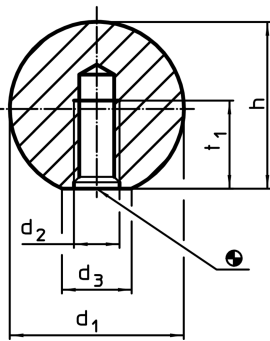

**Butoane sferice · variantă metalică similar DIN 319**  
24561.0020

**Descrierea produsului**

**Material**

- Oțel, polizat, lucios

**Mai multe informații**

**Note**

Completarea Forma C DIN 319 cu varianta din metal.

**Desen**

**Informații comandă**

d <sub>1</sub>	d <sub>2</sub>	Dimensiuni d <sub>3</sub> ~ [mm]	h ~	t <sub>1</sub> min.	 [g]	RoHS	REACH	Ref. Nr.
oțel								
20	M5	12	18	9	26	Reclamație- RoHS	conține materiale SVHC >0.1% w/w	24561.0020