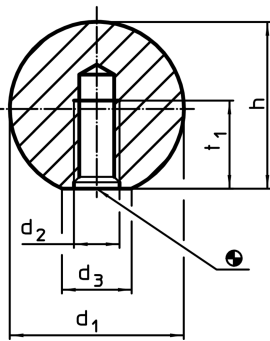

### Informații comandă

d <sub>1</sub>	d <sub>2</sub>	Dimensiuni			h	t <sub>1</sub> min.	[g]	RoHS	REACH	Ref. Nr.
		d <sub>3</sub> ~ [mm]	~	~						
Aluminiu Al										
16	M4	8		15	7	7	Reclamație- RoHS	nu conține materiale SVHC	24561.0116	