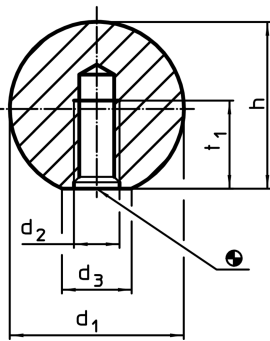

**Butoane sferice · variantă metalică similar DIN 319**  
24561.0132

**Descrierea produsului**

**Material**

- Aluminiu, lucios

**Mai multe informații**

**Note**

Completarea Forma C DIN 319 cu varianta din metal.

**Desen**

**Informații comandă**

d <sub>1</sub>	d <sub>2</sub>	Dimensiuni d <sub>3</sub> ~ [mm]	h ~	t <sub>1</sub> min.	 [g]	RoHS	REACH	Ref. Nr.
32	M8	18	29	14,5	44	Reclamație- RoHS	nu conține materiale SVHC	24561.0132