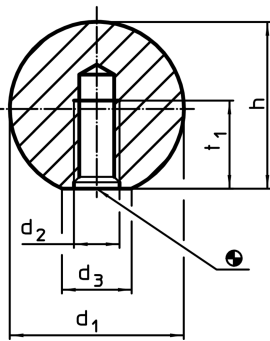

Butoane sferice · variantă metalică similar DIN 319

24561.0140

Descrierea produsului

Material

- Aluminiu, lucios

Mai multe informații

Note

Completarea Forma C DIN 319 cu varianta din metal.

Desen

Informații comandă

d ₁	d ₂	Dimensiuni d ₃ ~ [mm]	h ~	t ₁ min.	 [g]	RoHS	REACH	Ref. Nr.
40	M10	22	37	18	87	Reclamație- RoHS	nu conține materiale SVHC	24561.0140

Exemplu de aplicație