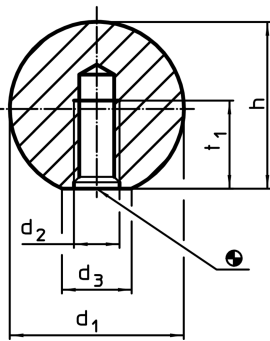

### Informații comandă

d <sub>1</sub>	d <sub>2</sub>	Dimensiuni d <sub>3</sub> ~ [mm]	h ~	t <sub>1</sub> min.	 [g]	RoHS	REACH	Ref. Nr.
50	M12	27	46	21	173	Reclamație- RoHS	nu conține materiale SVHC	24561.0150