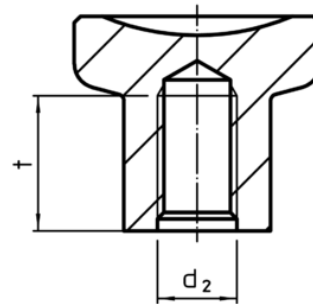

Mâner deget  
24520.0005

Descrierea produsului

Material

- Oțel, brunat

Desen

Figura 1

Figura 2

Informații comandă

Dimensiuni							[g]	RoHS	REACH	Ref. Nr.
d <sub>1</sub>	d <sub>2</sub>	d <sub>3</sub>	h <sub>1</sub>	h <sub>2</sub>	t min.					
fără striații – figura 1, oțel										
25	M6	14,5	22,5	14	12	43	Reclamație- RoHS	nu conține materiale SVHC	24520.0005	