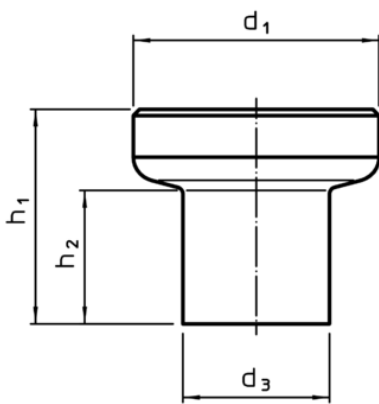

Mâner deget  
24520.0005

Descrierea produsului

Material

- Oțel, brunat

Desen

Figura 1

Figura 2

Informații comandă

Dimensiuni							[g]	RoHS	REACH	Ref. Nr.
d <sub>1</sub>	d <sub>2</sub>	d <sub>3</sub>	h <sub>1</sub>	h <sub>2</sub>	t min.					
fără striații – figura 1, oțel										
25	M6	14,5	22,5	14	12	43	Reclamație- RoHS	nu conține materiale SVHC	24520.0005	