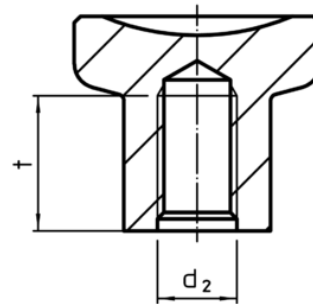

**Mâner deget**  
24520.0006

**Descrierea produsului**

**Material**

- Oțel, brunat

**Desen**

**Figura 1**

**Figura 2**

**Informații comandă**

Dimensiuni							[g]	RoHS	REACH	Ref. Nr.
d <sub>1</sub>	d <sub>2</sub>	d <sub>3</sub>	h <sub>1</sub>	h <sub>2</sub>	t min.					
fără striații – figura 1, oțel										
25	M8	14,5	22,5	14	12	38	Reclamație- RoHS	nu conține materiale SVHC	24520.0006	