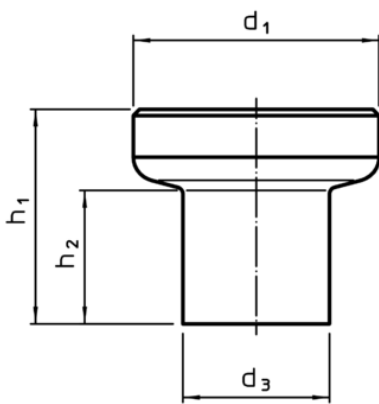

**Mâner deget**  
24520.0006

**Descrierea produsului**

**Material**

- Oțel, brunat

**Desen**

**Figura 1**

**Figura 2**

**Informații comandă**

Dimensiuni							[g]	RoHS	REACH	Ref. Nr.
d <sub>1</sub>	d <sub>2</sub>	d <sub>3</sub>	h <sub>1</sub>	h <sub>2</sub>	t min.					
fără striații – figura 1, oțel										
25	M8	14,5	22,5	14	12	38	Reclamație- RoHS	nu conține materiale SVHC	24520.0006	