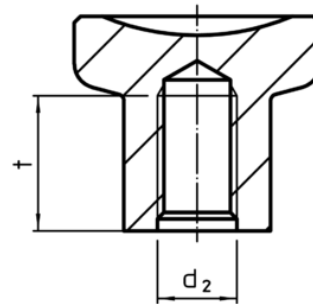

Mâner deget  
24520.0022

Descrierea produsului

Material

- Oțel, brunat

Desen

Figura 1

Figura 2

Informații comandă

Dimensiuni						[g]	RoHS	REACH	Ref. Nr.
d <sub>1</sub>	d <sub>2</sub>	d <sub>3</sub>	h <sub>1</sub>	h <sub>2</sub>	t min.				
cu striații – figura 2, oțel									
21	M4	12,5	18	10,5	10	26	Reclamație RoHS	conține materiale SVHC >0.1% w/w	24520.0022