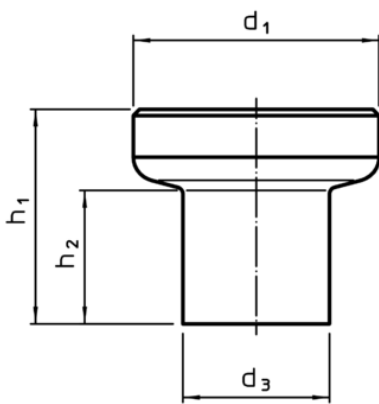

Mâner deget  
24520.0022

Descrierea produsului

Material

- Oțel, brunat

Desen

Figura 1

Figura 2

Informații comandă

Dimensiuni						[g]	RoHS	REACH	Ref. Nr.
d <sub>1</sub>	d <sub>2</sub>	d <sub>3</sub>	h <sub>1</sub>	h <sub>2</sub>	t min.				
cu striații – figura 2, oțel									
21	M4	12,5	18	10,5	10	26	Reclamație RoHS	conține materiale SVHC >0.1% w/w	24520.0022