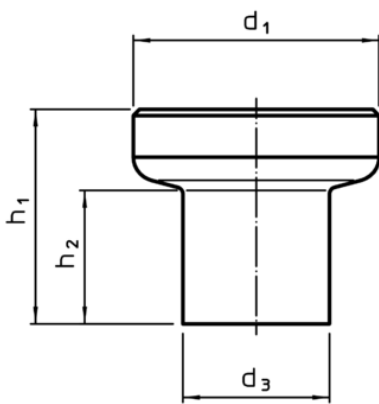

Mâner deget
24520.0025

Descrierea produsului

Material

- Oțel, brunat

Desen

Figura 1

Figura 2

Informații comandă

Dimensiuni							[g]	RoHS	REACH	Ref. Nr.
d ₁	d ₂	d ₃	h ₁	h ₂	t min.					
cu striații – figura 2, oțel										
25	M6	14,5	22,5	14	12	42	Reclamație- RoHS	nu conține materiale SVHC	24520.0025	

Exemplu de aplicație