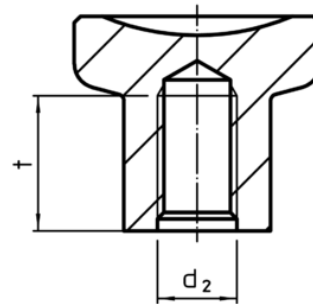

Mâner deget
24520.0025

Descrierea produsului

Material

- Oțel, brunat

Desen

Figura 1

Figura 2

Informații comandă

Dimensiuni							[g]	RoHS	REACH	Ref. Nr.
d ₁	d ₂	d ₃	h ₁	h ₂	t min.					
cu striații – figura 2, oțel										
25	M6	14,5	22,5	14	12	42	Reclamație- RoHS	nu conține materiale SVHC	24520.0025	

Exemplu de aplicație