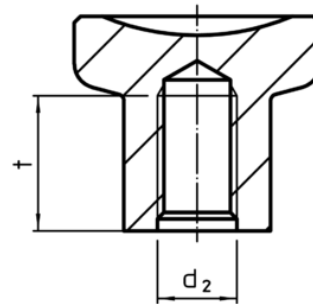

Mâner deget
24520.0108

Descrierea produsului

Material

- Oțel inoxidabil 1.4305, sablare mată

Desen

Figura 1

Figura 2

Informații comandă

Dimensiuni		RoHS	REACH	Ref. Nr.					
d ₁	d ₂				d ₃	h ₁	h ₂	t min.	[g]
fără striații – figura 1, oțel inoxidabil									
31	M8	18,5	27	17	15	75	Reclamație- RoHS	nu conține materiale SVHC	24520.0108

Exemplu de aplicație