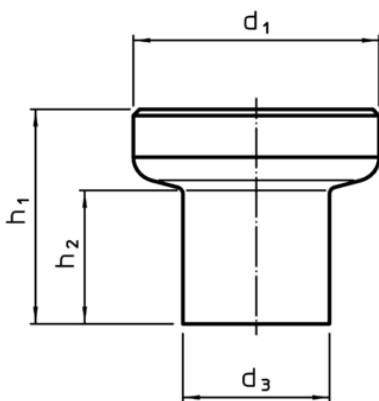

Mâner deget
24520.0108

Descrierea produsului

Material

- Oțel inoxidabil 1.4305, sablare mată

Desen

Figura 1

Figura 2

Informații comandă

Dimensiuni		RoHS	REACH	Ref. Nr.					
d ₁	d ₂				d ₃	h ₁	h ₂	t min.	[g]
fără striații – figura 1, oțel inoxidabil									
31	M8	18,5	27	17	15	75	Reclamație- RoHS	nu conține materiale SVHC	24520.0108

Exemplu de aplicație