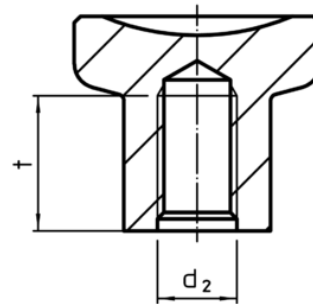

**Mâner deget**  
24520.0123

**Descrierea produsului**

**Material**

- Oțel inoxidabil 1.4305, sablare mată

**Desen**

**Figura 1**

**Figura 2**

**Informații comandă**

Dimensiuni							[g]	RoHS	REACH	Ref. Nr.
d <sub>1</sub>	d <sub>2</sub>	d <sub>3</sub>	h <sub>1</sub>	h <sub>2</sub>	t min.					
cu striații – figura 2, oțel inoxidabil										
21	M5	12,5	18	10,5	10	25	Reclamație- RoHS	nu conține materiale SVHC	24520.0123	