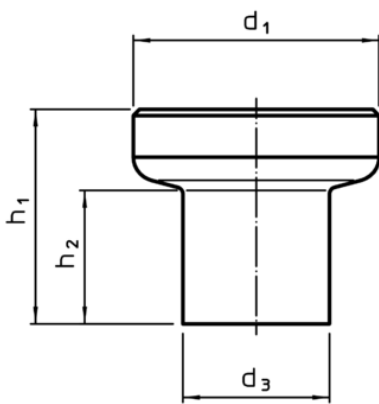

**Mâner deget**  
24520.0123

**Descrierea produsului**

**Material**

- Oțel inoxidabil 1.4305, sablare mată

**Desen**

**Figura 1**

**Figura 2**

**Informații comandă**

Dimensiuni							[g]	RoHS	REACH	Ref. Nr.
d <sub>1</sub>	d <sub>2</sub>	d <sub>3</sub>	h <sub>1</sub>	h <sub>2</sub>	t min.					
cu striații – figura 2, oțel inoxidabil										
21	M5	12,5	18	10,5	10	25	Reclamație- RoHS	nu conține materiale SVHC	24520.0123	