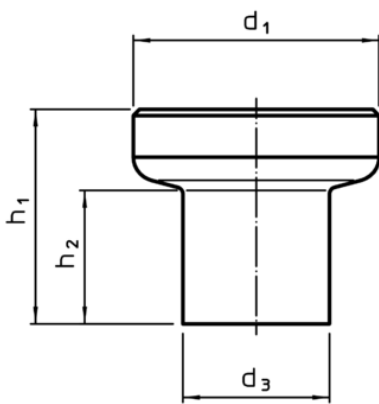

Mâner deget  
24520.0128

Descrierea produsului

Material

- Oțel inoxidabil 1.4305, sablare mată

Desen

Figura 1

Figura 2

Informații comandă

d <sub>1</sub>		d <sub>2</sub>		Dimensiuni			[g]	RoHS	REACH	Ref. Nr.
d <sub>1</sub>	d <sub>2</sub>	d <sub>3</sub>	h <sub>1</sub>	h <sub>2</sub>	t min.					
cu striații – figura 2, oțel inoxidabil										
31	M8	18,5	27	17	15	80	Reclamație- RoHS	nu conține materiale SVHC	24520.0128	