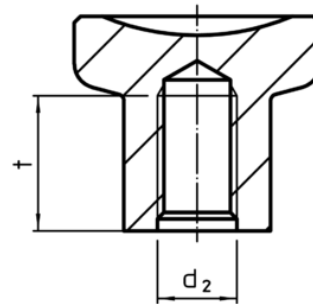

Mâner deget  
24520.0128

Descrierea produsului

Material

- Oțel inoxidabil 1.4305, sablare mată

Desen

Figura 1

Figura 2

Informații comandă

d <sub>1</sub>		d <sub>2</sub>		Dimensiuni			[g]	RoHS	REACH	Ref. Nr.
d <sub>1</sub>	d <sub>2</sub>	d <sub>3</sub>	h <sub>1</sub>	h <sub>2</sub>	t min.					
cu striații – figura 2, oțel inoxidabil										
31	M8	18,5	27	17	15	80	Reclamație- RoHS	nu conține materiale SVHC	24520.0128	