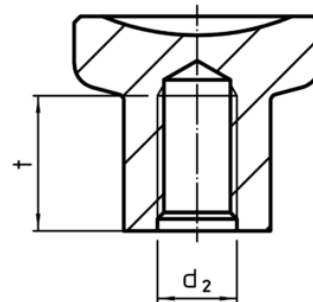

Mâner deget
24520.0129

Descrierea produsului

Material

- Oțel inoxidabil 1.4305, sablare mată

Desen

Figura 1

Figura 2

Informații comandă

Dimensiuni						[g]	RoHS	REACH	Ref. Nr.
d ₁	d ₂	d ₃	h ₁	h ₂	t min.				
cu striații – figura 2, oțel inoxidabil									
31	M10	18,5	27	17	17	74	Reclamație- RoHS	nu conține materiale SVHC	24520.0129

Exemplu de aplicație