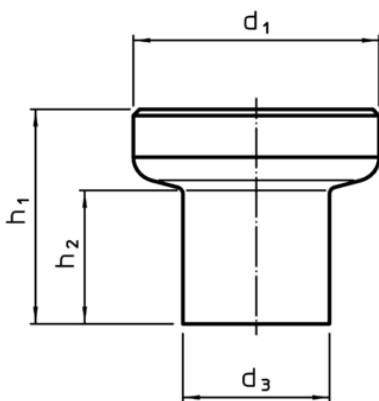

Mâner deget
24520.0129

Descrierea produsului

Material

- Oțel inoxidabil 1.4305, sablare mată

Desen

Figura 1

Figura 2

Informații comandă

Dimensiuni						[g]	RoHS	REACH	Ref. Nr.
d ₁	d ₂	d ₃	h ₁	h ₂	t min.				
cu striații – figura 2, oțel inoxidabil									
31	M10	18,5	27	17	17	74	Reclamație- RoHS	nu conține materiale SVHC	24520.0129

Exemplu de aplicație