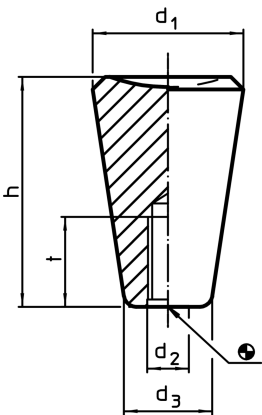

### Informații comandă

Dimensiuni					max. [°C]	[g]	RoHS	REACH	Ref. Nr.
d <sub>1</sub>	d <sub>2</sub>	d <sub>3</sub> ~ [mm]	h	t min.					
20	M6	12	30	18	110	7,4	Reclamație- RoHS	nu conține materiale SVHC	24550.0011