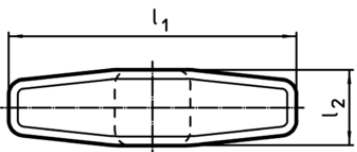

Mâner T
24512.0020

Descrierea produsului

Material

- Aluminiu, acoperit cu plastic, similar RAL 9005, negru, mat

Desen

Figura 1

Figura 2

Informații comandă

d ₁ H7	l ₁	l ₂	Dimensiuni			[g]	RoHS	REACH	Ref. Nr.
			h ₁	h ₂	t				
cu gaură înfundată, netedă – figura 1									
6	55	14	33	22	12	31	Reclamație- RoHS	nu conține materiale SVHC	24512.0020

Exemplu de aplicație