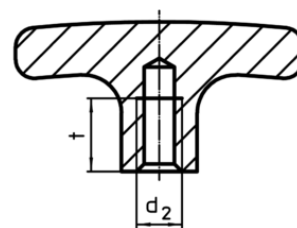

Mâner T
24512.0020

Descrierea produsului

Material

- Aluminiu, acoperit cu plastic, similar RAL 9005, negru, mat

Desen

Figura 1

Figura 2

Informații comandă

d ₁ H7	l ₁	l ₂	Dimensiuni			[g]	RoHS	REACH	Ref. Nr.
			h ₁	h ₂	t				
cu gaură înfundată, netedă – figura 1									
6	55	14	33	22	12	31	Reclamație- RoHS	nu conține materiale SVHC	24512.0020

Exemplu de aplicație