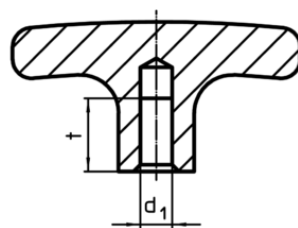

Mâner T
24512.0020

Descrierea produsului

Material

- Aluminiu, acoperit cu plastic, similar RAL 9005, negru, mat

Desen

Figura 1

Figura 2

Informații comandă

d ₁ H7	l ₁	l ₂	Dimensiuni			[g]	RoHS	REACH	Ref. Nr.
			h ₁	h ₂	t				
cu gaură înfundată, netedă – figura 1									
6	55	14	33	22	12	31	Reclamație- RoHS	nu conține materiale SVHC	24512.0020

Exemplu de aplicație