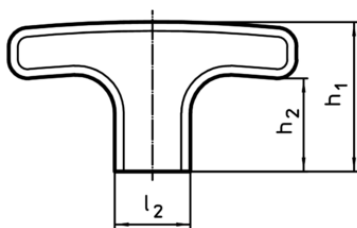

Mâner T
24512.0020

Descrierea produsului

Material

- Aluminiu, acoperit cu plastic, similar RAL 9005, negru, mat

Desen

Figura 1

Figura 2

Informații comandă

d ₁ H7	l ₁	l ₂	Dimensiuni			[g]	RoHS	REACH	Ref. Nr.
			h ₁	h ₂	t				
cu gaură înfundată, netedă – figura 1									
6	55	14	33	22	12	31	Reclamație- RoHS	nu conține materiale SVHC	24512.0020

Exemplu de aplicație