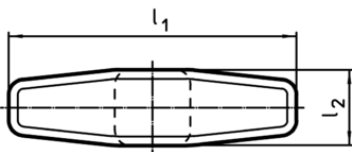

Mâner T
24512.0035

Descrierea produsului

Material

- Aluminiu, acoperit cu plastic, similar RAL 9005, negru, mat

Desen

Figura 1

Figura 2

Informații comandă

d ₁ H7	l ₁	l ₂	Dimensiuni			t	[g]	RoHS	REACH	Ref. Nr.
			h ₁	h ₂	[mm]					
cu gaură înfundată, netedă – figura 1										
8	80	20	41	26	16	80	Reclamație- RoHS	nu conține materiale SVHC	24512.0035	

Exemplu de aplicație