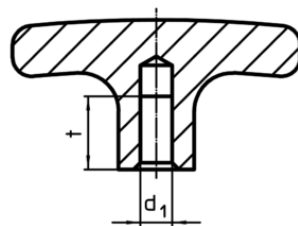

Mâner T
24512.0035

Descrierea produsului

Material

- Aluminiu, acoperit cu plastic, similar RAL 9005, negru, mat

Desen

Figura 1

Figura 2

Informații comandă

d ₁ H7	l ₁	l ₂	Dimensiuni			t	[g]	RoHS	REACH	Ref. Nr.
			h ₁	h ₂	[mm]					
cu gaură înfundată, netedă – figura 1										
8	80	20	41	26	16	80	Reclamație- RoHS	nu conține materiale SVHC	24512.0035	

Exemplu de aplicație