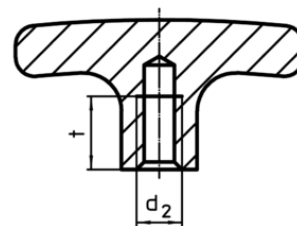

Mâner T
24512.0035

Descrierea produsului

Material

- Aluminiu, acoperit cu plastic, similar RAL 9005, negru, mat

Desen

Figura 1

Figura 2

Informații comandă

d ₁ H7	l ₁	l ₂	Dimensiuni			t	[g]	RoHS	REACH	Ref. Nr.
			h ₁	h ₂	[mm]					
cu gaură înfundată, netedă – figura 1										
8	80	20	41	26	16	80	Reclamație- RoHS	nu conține materiale SVHC	24512.0035	

Exemplu de aplicație