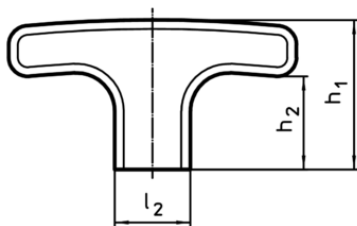

Mâner T
24512.0035

Descrierea produsului

Material

- Aluminiu, acoperit cu plastic, similar RAL 9005, negru, mat

Desen

Figura 1

Figura 2

Informații comandă

d ₁ H7	l ₁	l ₂	Dimensiuni			t	[g]	RoHS	REACH	Ref. Nr.
			h ₁	h ₂	[mm]					
cu gaură înfundată, netedă – figura 1										
8	80	20	41	26	16	80	Reclamație- RoHS	nu conține materiale SVHC	24512.0035	

Exemplu de aplicație