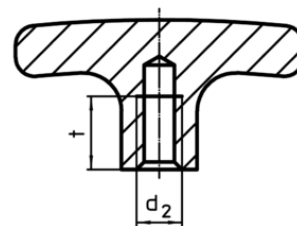

Mâner T
24512.0120

Descrierea produsului

Material

- Aluminiu, acoperit cu plastic, similar RAL 9005, negru, mat

Desen

Figura 1

Figura 2

Informații comandă

d ₂	l ₁	Dimensiuni				t	[g]	RoHS	REACH	Ref. Nr.
		l ₂	h ₁	h ₂	[mm]					
cu gaură înfundată filetată – figura 2										
M6	55	14	33	22	12	34	Reclamație- RoHS	nu conține materiale SVHC	24512.0120	

Exemplu de aplicație