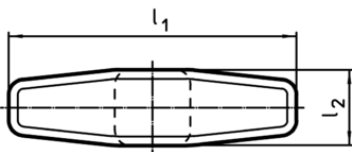

Mâner T
24512.0120

Descrierea produsului

Material

- Aluminiu, acoperit cu plastic, similar RAL 9005, negru, mat

Desen

Figura 1

Figura 2

Informații comandă

d ₂	l ₁	Dimensiuni				t	[g]	RoHS	REACH	Ref. Nr.
		l ₂	h ₁	h ₂	[mm]					
cu gaură înfundată filetată – figura 2										
M6	55	14	33	22	12	34	Reclamație- RoHS	nu conține materiale SVHC	24512.0120	

Exemplu de aplicație