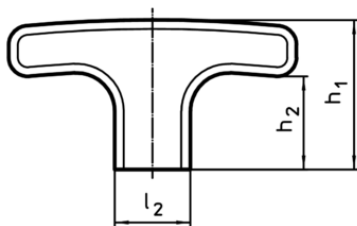

Mâner T
24512.0120

Descrierea produsului

Material

- Aluminiu, acoperit cu plastic, similar RAL 9005, negru, mat

Desen

Figura 1

Figura 2

Informații comandă

d ₂	l ₁	Dimensiuni				t	[g]	RoHS	REACH	Ref. Nr.
		l ₂	h ₁	h ₂	[mm]					
cu gaură înfundată filetată – figura 2										
M6	55	14	33	22	12	34	Reclamație- RoHS	nu conține materiale SVHC	24512.0120	

Exemplu de aplicație