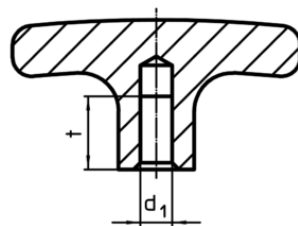

Mâner T
24512.0120

Descrierea produsului

Material

- Aluminiu, acoperit cu plastic, similar RAL 9005, negru, mat

Desen

Figura 1

Figura 2

Informații comandă

d ₂	l ₁	Dimensiuni				t	[g]	RoHS	REACH	Ref. Nr.
		l ₂	h ₁	h ₂	[mm]					
cu gaură înfundată filetată – figura 2										
M6	55	14	33	22	12	34	Reclamație- RoHS	nu conține materiale SVHC	24512.0120	

Exemplu de aplicație