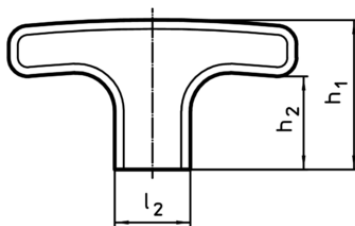

Mâner T
24512.0125

Descrierea produsului

Material

- Aluminiu, acoperit cu plastic, similar RAL 9005, negru, mat

Desen

Figura 1

Figura 2

Informații comandă

d ₂	l ₁	Dimensiuni				t	[g]	RoHS	REACH	Ref. Nr.
		l ₂	h ₁	h ₂	[mm]					
cu gaură înfundată filetată – figura 2										
M8	55	14	33	22	12	31	Reclamație- RoHS	nu conține materiale SVHC	24512.0125	

Exemplu de aplicație