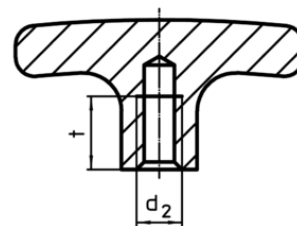

Mâner T
24512.0125

Descrierea produsului

Material

- Aluminiu, acoperit cu plastic, similar RAL 9005, negru, mat

Desen

Figura 1

Figura 2

Informații comandă

d ₂	l ₁	Dimensiuni				t	[g]	RoHS	REACH	Ref. Nr.
		l ₂	h ₁	h ₂	[mm]					
cu gaură înfundată filetată – figura 2										
M8	55	14	33	22	12	31	Reclamație- RoHS	nu conține materiale SVHC	24512.0125	

Exemplu de aplicație