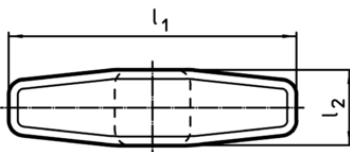

Mâner T
24512.0125

Descrierea produsului

Material

- Aluminiu, acoperit cu plastic, similar RAL 9005, negru, mat

Desen

Figura 1

Figura 2

Informații comandă

d ₂	l ₁	Dimensiuni				t	[g]	RoHS	REACH	Ref. Nr.
		l ₂	h ₁	h ₂	[mm]					
cu gaură înfundată filetată – figura 2										
M8	55	14	33	22	12	31	Reclamație- RoHS	nu conține materiale SVHC	24512.0125	

Exemplu de aplicație