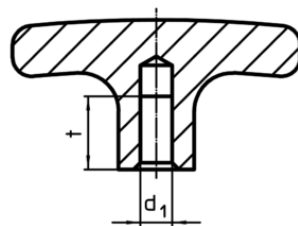

Mâner T
24512.0125

Descrierea produsului

Material

- Aluminiu, acoperit cu plastic, similar RAL 9005, negru, mat

Desen

Figura 1

Figura 2

Informații comandă

d ₂	l ₁	Dimensiuni				t	[g]	RoHS	REACH	Ref. Nr.
		l ₂	h ₁	h ₂	[mm]					
cu gaură înfundată filetată – figura 2										
M8	55	14	33	22	12	31	Reclamație- RoHS	nu conține materiale SVHC	24512.0125	

Exemplu de aplicație