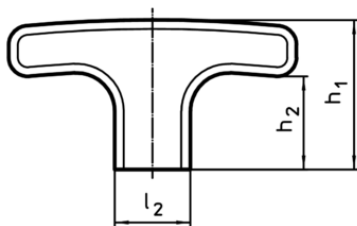

Mâner T
24512.0130

Descrierea produsului

Material

- Aluminiu, acoperit cu plastic, similar RAL 9005, negru, mat

Desen

Figura 1

Figura 2

Informații comandă

d ₂	l ₁	Dimensiuni				t	[g]	RoHS	REACH	Ref. Nr.
		l ₂	h ₁	h ₂	[mm]					
cu gaură înfundată filetată – figura 2										
M8	67	16	37	25	16	48	Reclamație- RoHS	nu conține materiale SVHC	24512.0130	

Exemplu de aplicație