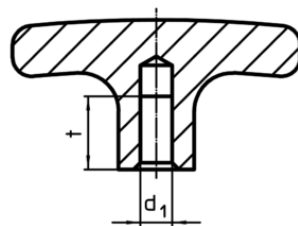

Mâner T
24512.0130

Descrierea produsului

Material

- Aluminiu, acoperit cu plastic, similar RAL 9005, negru, mat

Desen

Figura 1

Figura 2

Informații comandă

d ₂	l ₁	Dimensiuni				t	[g]	RoHS	REACH	Ref. Nr.
		l ₂	h ₁	h ₂	[mm]					
cu gaură înfundată filetată – figura 2										
M8	67	16	37	25	16	48	Reclamație- RoHS	nu conține materiale SVHC	24512.0130	

Exemplu de aplicație