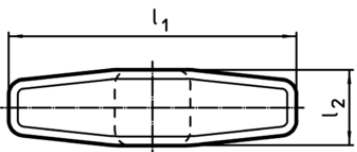

Mâner T
24512.0130

Descrierea produsului

Material

- Aluminiu, acoperit cu plastic, similar RAL 9005, negru, mat

Desen

Figura 1

Figura 2

Informații comandă

d ₂	l ₁	Dimensiuni				t	[g]	RoHS	REACH	Ref. Nr.
		l ₂	h ₁	h ₂	[mm]					
cu gaură înfundată filetată – figura 2										
M8	67	16	37	25	16	48	Reclamație- RoHS	nu conține materiale SVHC	24512.0130	

Exemplu de aplicație