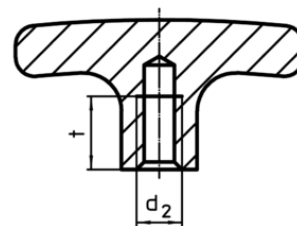

Mâner T
24512.0130

Descrierea produsului

Material

- Aluminiu, acoperit cu plastic, similar RAL 9005, negru, mat

Desen

Figura 1

Figura 2

Informații comandă

d ₂	l ₁	Dimensiuni				t	[g]	RoHS	REACH	Ref. Nr.
		l ₂	h ₁	h ₂	[mm]					
cu gaură înfundată filetată – figura 2										
M8	67	16	37	25	16	48	Reclamație- RoHS	nu conține materiale SVHC	24512.0130	

Exemplu de aplicație