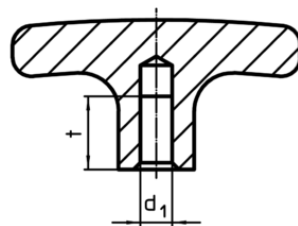

Mâner T
24512.0135

Descrierea produsului

Material

- Aluminiu, acoperit cu plastic, similar RAL 9005, negru, mat

Desen

Figura 1

Figura 2

Informații comandă

d ₂	l ₁	Dimensiuni				t	[g]	RoHS	REACH	Ref. Nr.
		l ₂	h ₁	h ₂	[mm]					
cu gaură înfundată filetată – figura 2										
M8	80	20	41	26	16	80	Reclamație- RoHS	nu conține materiale SVHC	24512.0135	

Exemplu de aplicație