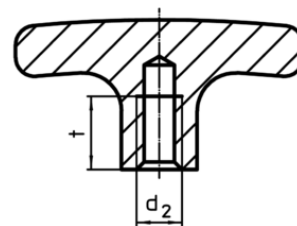

Mâner T
24512.0135

Descrierea produsului

Material

- Aluminiu, acoperit cu plastic, similar RAL 9005, negru, mat

Desen

Figura 1

Figura 2

Informații comandă

d ₂	l ₁	Dimensiuni				t	[g]	RoHS	REACH	Ref. Nr.
		l ₂	h ₁	h ₂	[mm]					
cu gaură înfundată filetată – figura 2										
M8	80	20	41	26	16	80	Reclamație- RoHS	nu conține materiale SVHC	24512.0135	

Exemplu de aplicație