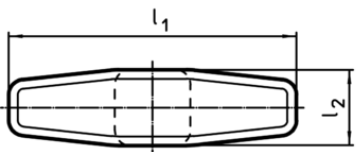

Mâner T
24512.0135

Descrierea produsului

Material

- Aluminiu, acoperit cu plastic, similar RAL 9005, negru, mat

Desen

Figura 1

Figura 2

Informații comandă

d ₂	l ₁	Dimensiuni				t	[g]	RoHS	REACH	Ref. Nr.
		l ₂	h ₁	h ₂	[mm]					
cu gaură înfundată filetată – figura 2										
M8	80	20	41	26	16	80	Reclamație- RoHS	nu conține materiale SVHC	24512.0135	

Exemplu de aplicație