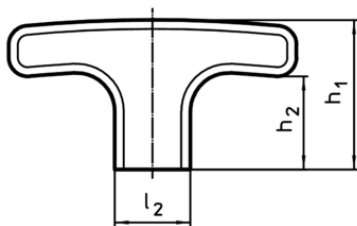

Mâner T
24512.0135

Descrierea produsului

Material

- Aluminiu, acoperit cu plastic, similar RAL 9005, negru, mat

Desen

Figura 1

Figura 2

Informații comandă

d ₂	l ₁	Dimensiuni				t	[g]	RoHS	REACH	Ref. Nr.
		l ₂	h ₁	h ₂	[mm]					
cu gaură înfundată filetată – figura 2										
M8	80	20	41	26	16	80	Reclamație- RoHS	nu conține materiale SVHC	24512.0135	

Exemplu de aplicație