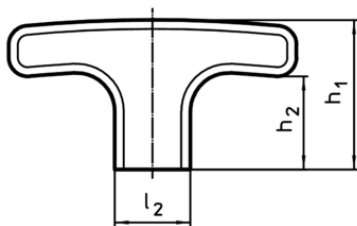

Mâner T
24512.0140

Descrierea produsului

Material

- Aluminiu, acoperit cu plastic, similar RAL 9005, negru, mat

Desen

Figura 1

Figura 2

Informații comandă

d ₂	l ₁	Dimensiuni				t	[g]	RoHS	REACH	Ref. Nr.
		l ₂	h ₁	h ₂	[mm]					
cu gaură înfundată filetată – figura 2										
M10	80	20	41	26	16	80	Reclamație- RoHS	nu conține materiale SVHC	24512.0140	

Exemplu de aplicație