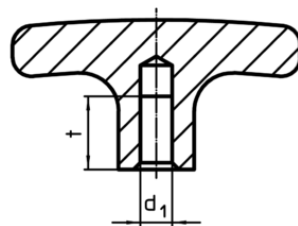

Mâner T
24512.0140

Descrierea produsului

Material

- Aluminiu, acoperit cu plastic, similar RAL 9005, negru, mat

Desen

Figura 1

Figura 2

Informații comandă

d ₂	l ₁	Dimensiuni				t	[g]	RoHS	REACH	Ref. Nr.
		l ₂	h ₁	h ₂	[mm]					
cu gaură înfundată filetată – figura 2										
M10	80	20	41	26	16	80	Reclamație- RoHS	nu conține materiale SVHC	24512.0140	

Exemplu de aplicație