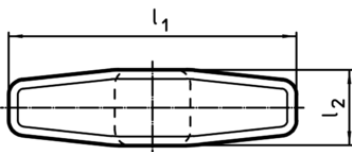

Mâner T
24512.0140

Descrierea produsului

Material

- Aluminiu, acoperit cu plastic, similar RAL 9005, negru, mat

Desen

Figura 1

Figura 2

Informații comandă

d ₂	l ₁	Dimensiuni				t	[g]	RoHS	REACH	Ref. Nr.
		l ₂	h ₁	h ₂	[mm]					
cu gaură înfundată filetată – figura 2										
M10	80	20	41	26	16	80	Reclamație- RoHS	nu conține materiale SVHC	24512.0140	

Exemplu de aplicație