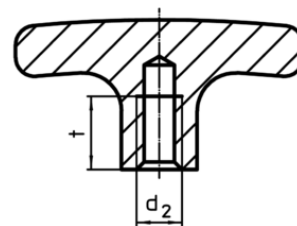

Mâner T
24512.0140

Descrierea produsului

Material

- Aluminiu, acoperit cu plastic, similar RAL 9005, negru, mat

Desen

Figura 1

Figura 2

Informații comandă

d ₂	l ₁	Dimensiuni				t	[g]	RoHS	REACH	Ref. Nr.
		l ₂	h ₁	h ₂	[mm]					
cu gaură înfundată filetată – figura 2										
M10	80	20	41	26	16	80	Reclamație- RoHS	nu conține materiale SVHC	24512.0140	

Exemplu de aplicație