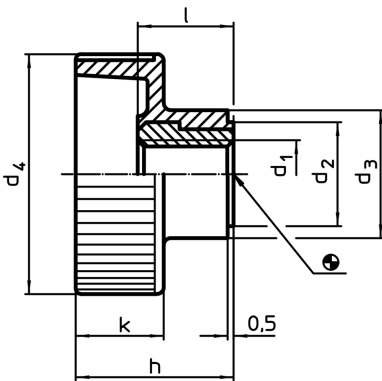

Piulițe molețate • plastic

24820.0005

Descrierea produsului

Material

Bucșă

- Oțel, zincat prin galvanizare

Mâner

- Termoplastice PA, negru

Desen

Informații comandă

Dimensiuni							min.	max.	[g]	RoHS	REACH	Ref. Nr.
d ₁	d ₂	d ₃	d ₄	h	k	l						
oțel												
M5	9	12	19	14	8	9	-30	80	4	Reclamație-RoHS	conține materiale SVHC >0.1% w/w	24820.0005