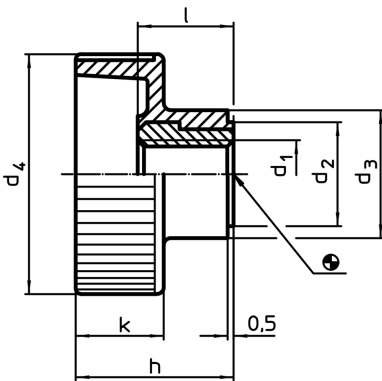

Piulițe moletate • plastic

24820.0008

Descrierea produsului

Material

Bucșă

- Oțel, zincat prin galvanizare

Mâner

- Termoplastice PA, negru

Desen

Informații comandă

Dimensiuni							min. [°C]	max.	[g]	RoHS	REACH	Ref. Nr.
d ₁	d ₂	d ₃	d ₄	h	k	l						
oțel												
M8	14	16	30	19,5	11	11,5	-30	80	10	Reclamație-RoHS	conține materiale SVHC >0.1% w/w	24820.0008