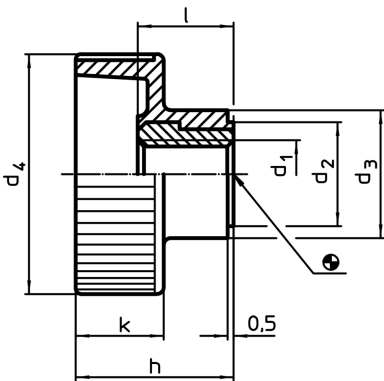

#### Material

### Informații comandă

Dimensiuni							min.	max.	[g]	RoHS	REACH	Ref. Nr.
d <sub>1</sub>	d <sub>2</sub>	d <sub>3</sub>	d <sub>4</sub>	h	k	l						
oțel inoxidabil												
M5	9	12	19	14	8	9	-30	80	4	Reclamație- RoHS	nu conține materiale SVHC	24820.0205