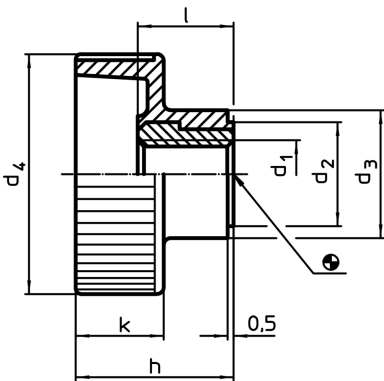

#### Material

### Informații comandă

Dimensiuni							Temperatură		Pondere	RoHS	REACH	Ref. Nr.
d <sub>1</sub>	d <sub>2</sub>	d <sub>3</sub>	d <sub>4</sub>	h	k	l	min.	max.	[g]			
[mm]							[°C]					
oțel inoxidabil												
M8	14	16	30	19,5	11	11,5	-30	80	10	Reclamație- RoHS	nu conține materiale SVHC	24820.0208