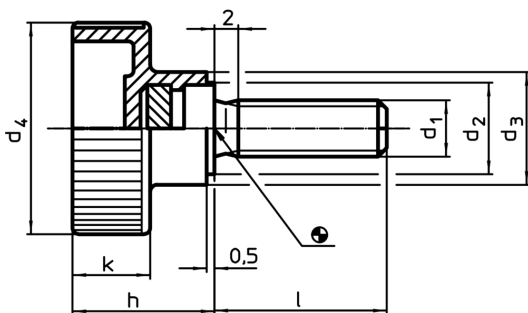

Șuruburi moletate • plastic

24830.0036

Descrierea produsului

Material

Mâner

- Termoplastic PA, negru

Șurub

- Oțel, zincat prin galvanizare

Desen

Informații comandă

Dimensiuni							min.	max.	[g]	RoHS	REACH	Ref. Nr.
d ₁	l	d ₂	d ₃	d ₄	h	k						
oțel												
M4	30	9	12	19	14	8	-30	80	7	Reclamație-RoHS	conține materiale SVHC >0.1% w/w	24830.0036