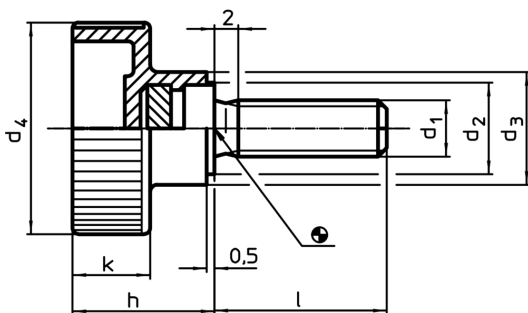

Șuruburi moletate • plastic

24830.0043

Descrierea produsului

Material

Mâner

- Termoplastic PA, negru

Șurub

- Oțel, zincat prin galvanizare

Desen

Informații comandă

Dimensiuni							min.	max.	[g]	RoHS	REACH	Ref. Nr.
d ₁	l	d ₂	d ₃	d ₄	h	k						
oțel												
M5	15	9	12	19	14	8	-30	80	5	Reclamație- RoHS	conține materiale SVHC >0.1% w/w	24830.0043