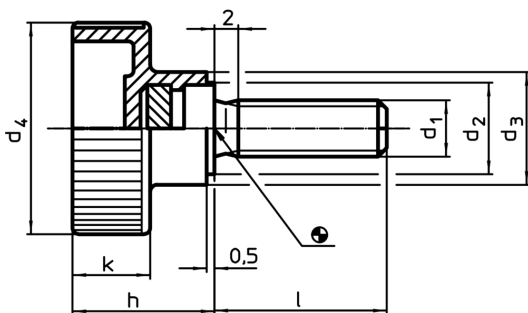

Șuruburi moletate • plastic

24830.0045

Descrierea produsului

Material

Mâner

- Termoplastic PA, negru

Șurub

- Oțel, zincat prin galvanizare

Desen

Informații comandă

Dimensiuni							min.	max.	[g]	RoHS	REACH	Ref. Nr.
d ₁	l	d ₂	d ₃	d ₄	h	k						
oțel												
M5	20	9	12	19	14	8	-30	80	5,5	Reclamație- RoHS	conține materiale SVHC >0.1% w/w	24830.0045