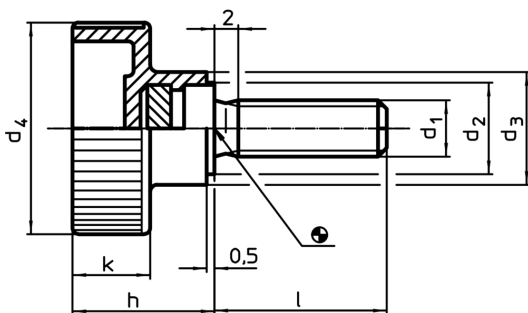

Șuruburi moletate • plastic

24830.0050

Descrierea produsului

Material

Mâner

- Termoplastic PA, negru

Șurub

- Oțel, zincat prin galvanizare

Desen

Informații comandă

Dimensiuni							min.	max.	[g]	RoHS	REACH	Ref. Nr.
d ₁	l	d ₂	d ₃	d ₄	h	k						
oțel												
M6	10	12	14	24	16,5	9,5	-30	80	7	Reclamație- RoHS	conține materiale SVHC >0.1% w/w	24830.0050