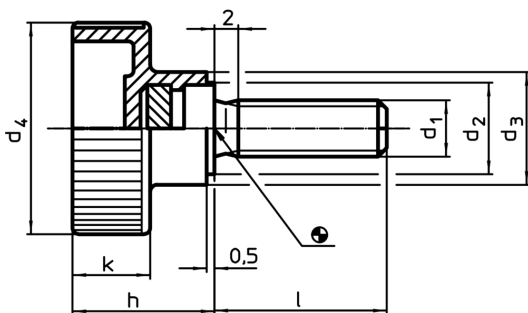

Șuruburi moletate • plastic

24830.0060

Descrierea produsului

Material

Mâner

- Termoplastic PA, negru

Șurub

- Oțel, zincat prin galvanizare

Desen

Informații comandă

Dimensiuni							min.	max.	[g]	RoHS	REACH	Ref. Nr.
d ₁	l	d ₂	d ₃	d ₄	h	k						
oțel												
M8	16	14	16	30	19,5	11	-30	80	14	Reclamație- RoHS	conține materiale SVHC >0.1% w/w	24830.0060