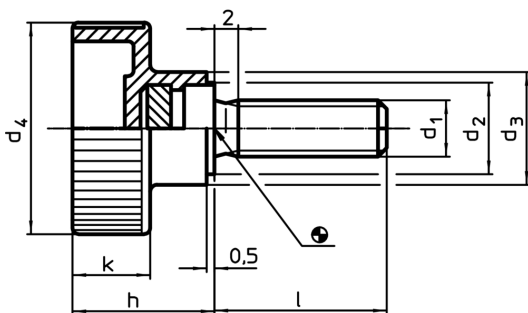

Șuruburi moletate • plastic

24830.0062

Descrierea produsului

Material

Mâner

- Termoplastic PA, negru

Șurub

- Oțel, zincat prin galvanizare

Desen

Informații comandă

Dimensiuni							min.	max.	[g]	RoHS	REACH	Ref. Nr.
d ₁	l	d ₂	d ₃	d ₄	h	k						
oțel												
M8	20	14	16	30	19,5	11	-30	80	16	Reclamație- RoHS	conține materiale SVHC >0.1% w/w	24830.0062