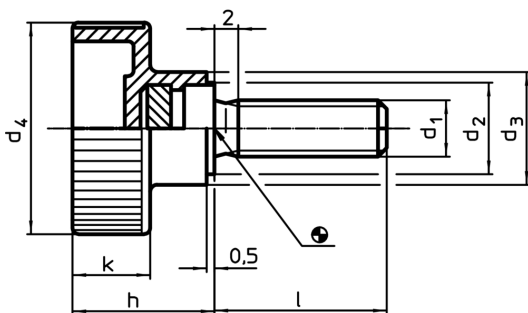

Șuruburi moletate • plastic

24830.0064

Descrierea produsului

Material

Mâner

- Termoplastic PA, negru

Șurub

- Oțel, zincat prin galvanizare

Desen

Informații comandă

Dimensiuni							min.	max.	[g]	RoHS	REACH	Ref. Nr.
d ₁	l	d ₂	d ₃	d ₄	h	k						
oțel												
M8	25	14	16	30	19,5	11	-30	80	17	Reclamație-RoHS	conține materiale SVHC >0.1% w/w	24830.0064