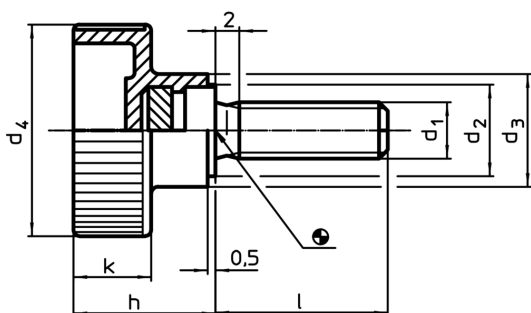

### Informații comandă

Dimensiuni							min.	max.	[g]	RoHS	REACH	Ref. Nr.
d <sub>1</sub>	l	d <sub>2</sub>	d <sub>3</sub>	d <sub>4</sub>	h	k						
oțel												
M8	30	14	16	30	19,5	11	-30	80	19	Reclamație-RoHS	conține materiale SVHC >0.1% w/w	24830.0065