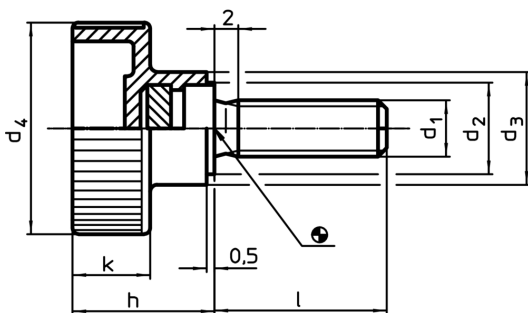

Șuruburi molețate • plastic

24830.0243

Descrierea produsului

Material

Mâner

- Termoplastic PA, negru

Șurub

- Oțel inoxidabil 1.4567

Desen

Informații comandă

Dimensiuni							min.	max.	[g]	RoHS	REACH	Ref. Nr.
d ₁	l	d ₂	d ₃	d ₄	h	k						
oțel inoxidabil												
M5	15	9	12	19	14	8	-30	80	5	Reclamație- RoHS	nu conține materiale SVHC	24830.0243