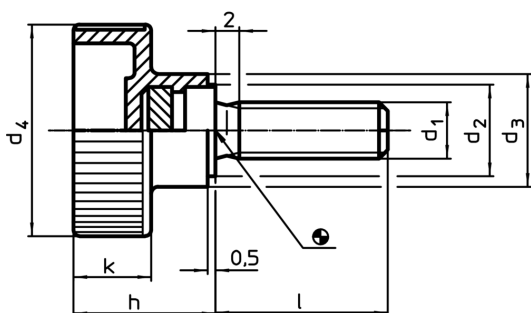

Șuruburi moletate • plastic

24830.0245

Descrierea produsului

Material

Mâner

- Termoplastic PA, negru

Șurub

- Oțel inoxidabil 1.4567

Desen

Informații comandă

Dimensiuni							min.	max.	[g]	RoHS	REACH	Ref. Nr.
d ₁	l	d ₂	d ₃	d ₄	h	k						
oțel inoxidabil												
M5	20	9	12	19	14	8	-30	80	7,6	Reclamație- RoHS	nu conține materiale SVHC	24830.0245