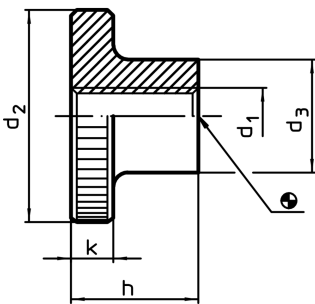

#### Note

Înclinația filetului sau adâncimea poate să difere față de standardul DIN.

### Informații comandă

d <sub>1</sub>	d <sub>2</sub>	Dimensiuni d <sub>3</sub> [mm]	h	k	 [g]	RoHS	REACH	Ref. Nr.
<b>oțel</b>								
M5	20	10	11,5	4	12	Reclamație- RoHS	conține materiale SVHC >0.1% w/w	24780.0050